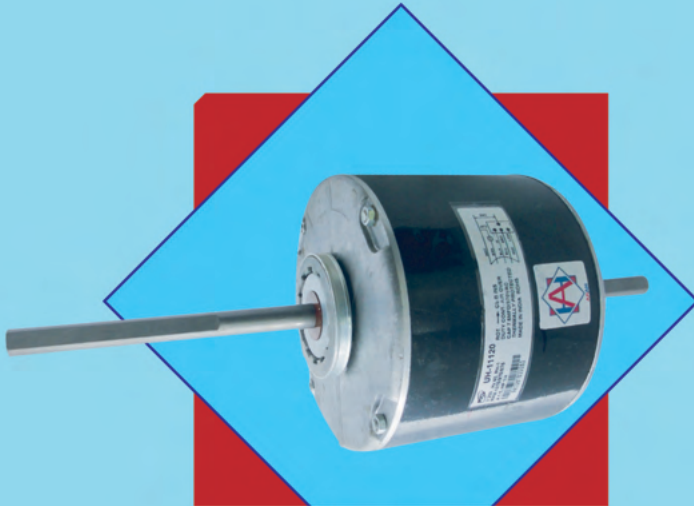

WINDOW A/C FAN MOTOR PICL (INDIA)

ARAH-UH-11120
A/C PICL CARRIER OLD 1/4 HP
BIG SHAFT 7.5 UF

ARAH-6Q1HCT11021A
A/C PICL ZAMIL NEW BIG BODY
1/5 HP 7.5 UF

WINDOW A/C FAN MOTOR (CHINA)

ARAH-FMCL15-4440
A/C FAN MOTOR CHINA
FALCON CENTER LEG 1/5 HP 5UF