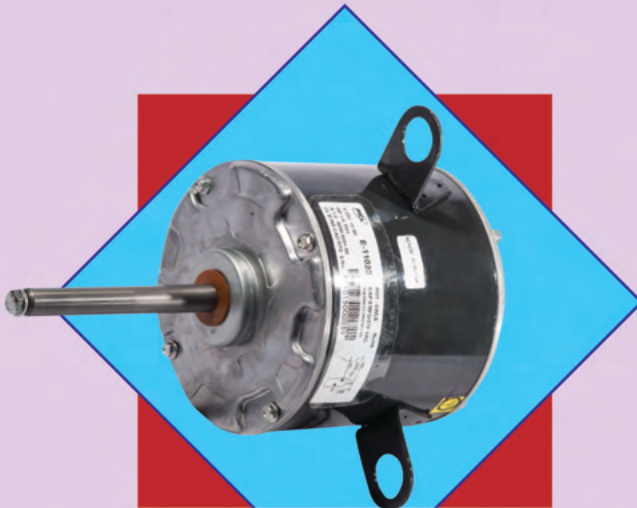

ARAH-4WRVC-0204
4 WAY REVERSING VAVLE 5/8

SPLIT A/C PARTS

SPLIT A/C OUT DOOR FAN MOTOR PICL (INDIA)

ARAH-E-11080
A/C PICL ZAMIL OUT DOOR
FAN MOTOR 1/10 HP 5 UP

ARAH-E-12081
A/C PICL ZAMIL OUT DOOR
FAN MOTOR 1/4 HP 5 UP